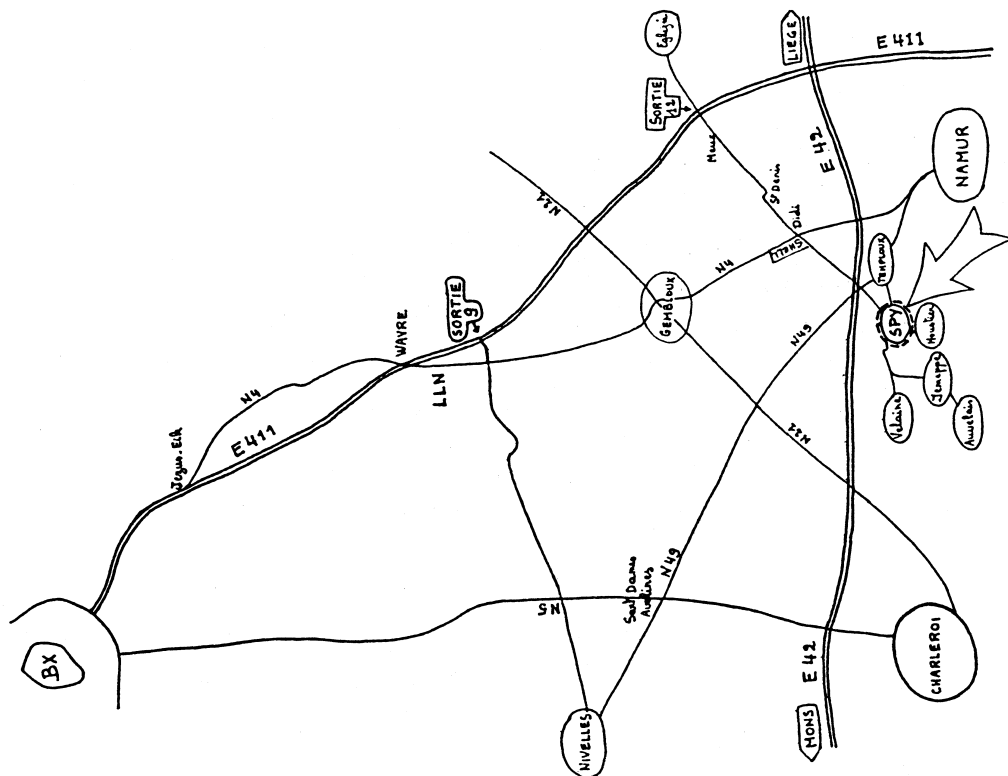

Aventure

Le Camp Aventure 2010 démarrera de la Place de Spy, à 5190 Spy, le dimanche 4 juillet 2010 à 11h. De là, nous nous rendrons ensemble au lieu du camp, 23, rue de Namur.

Le camp se terminera à Bruxelles, Chaussée de Wavre, 1979, 1160 Auderghem, le mercredi 14 juillet à 18h. Les parents qui préfèrent venir rechercher leur enfant à Spy peuvent nous le signaler.

Section Aventure – Croix-Rouge de Belgique

Chaussée de Wavre 1979 – 1160 Bruxelles – tél. : 0476/23 70 30 (Daniel Yaghchibékian)

e-mail : section.aventure@gmail.com – web : www.sectionaventure.be