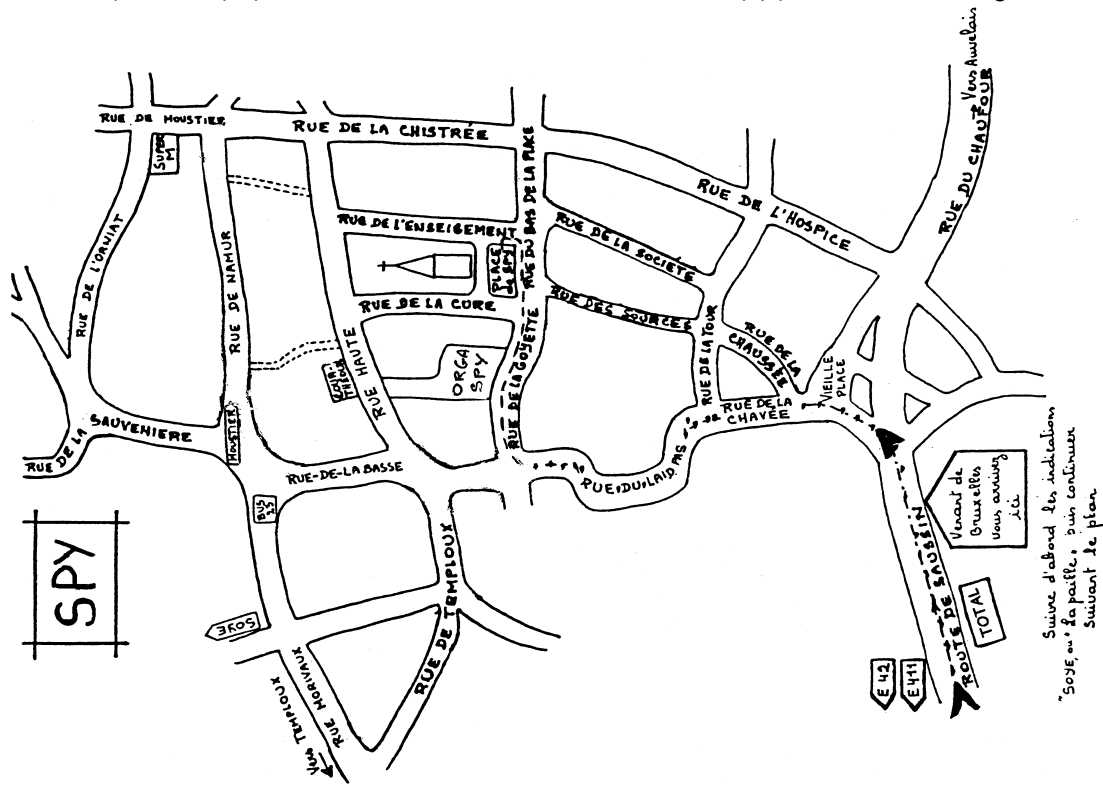

Aventure

Le Camp Aventure 2010 démarrera de la Place de Spy, à 5190 Spy, le dimanche 4 juillet 2010 à 11h. De là, nous nous rendrons ensemble au lieu du camp, 23, rue de Namur.

Le camp se terminera à Bruxelles, Chaussée de Wavre, 1979, 1160 Auderghem, le mercredi 14 juillet à 18h. Les parents qui préfèrent venir rechercher leur enfant à Spy peuvent nous le signaler.